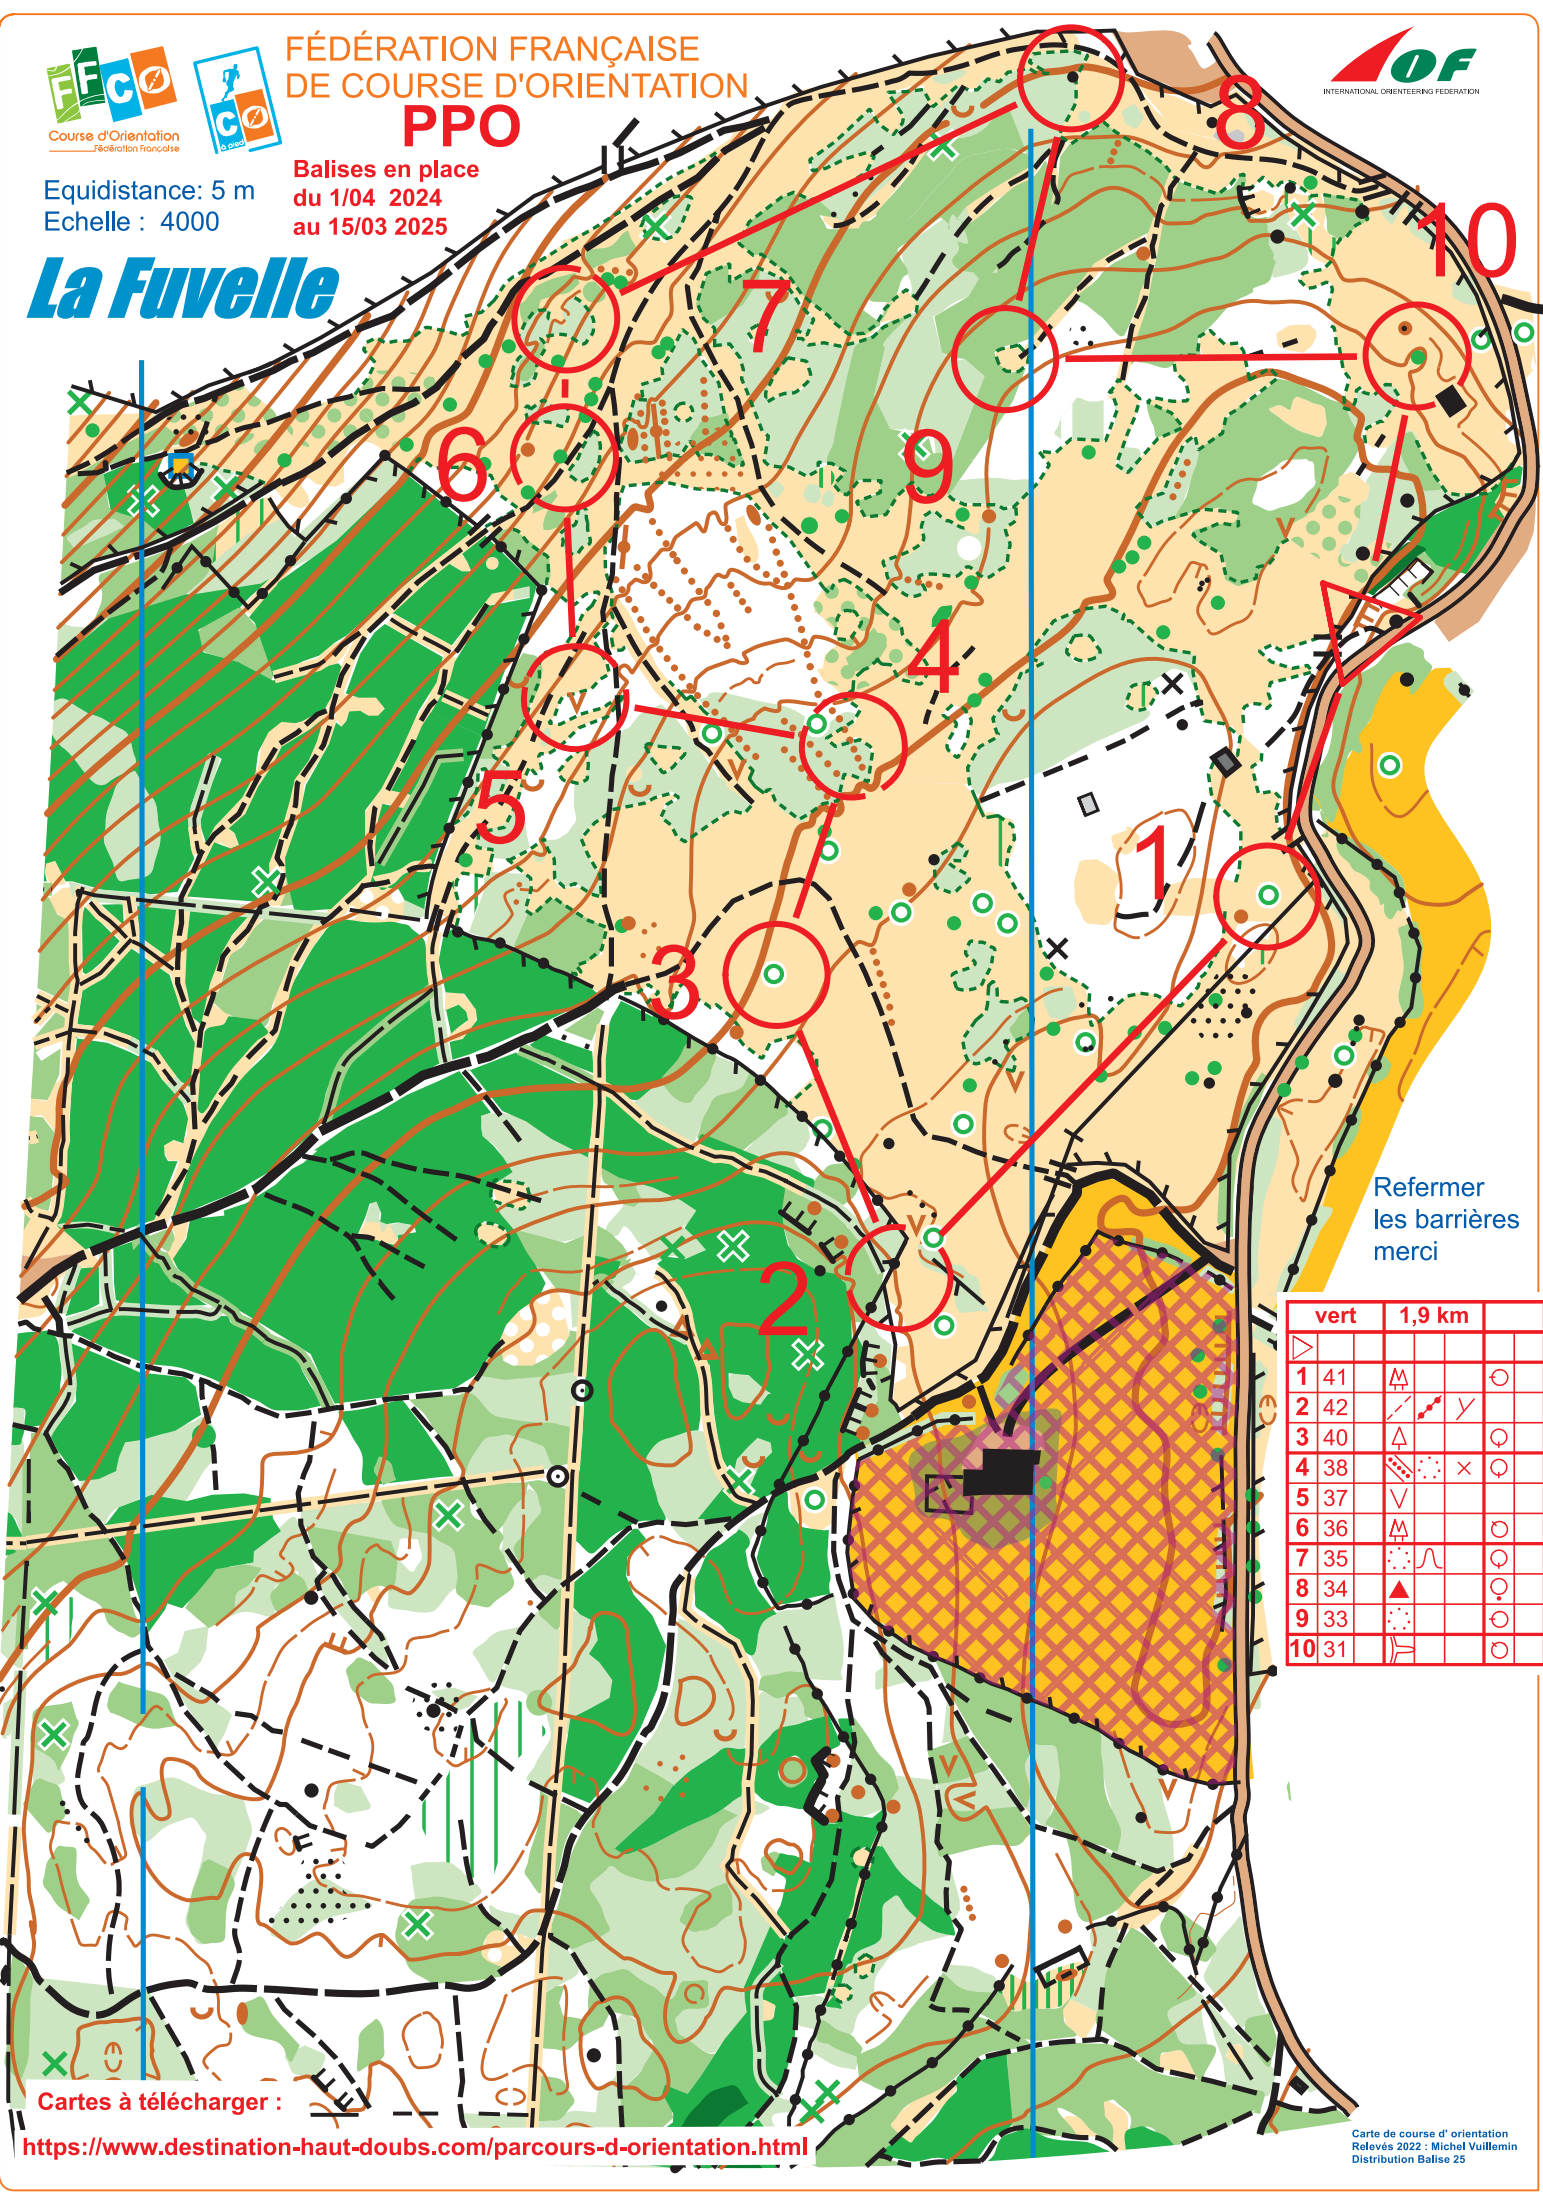

Equidistance : 5 m
Echelle : 4000

Balises en place
du 1/04 2024
au 15/03 2025

La Fuvelle

Refermer
les barrières
merci

	vert	1,9 km		
1	41			
2	42			
3	40			
4	38			
5	37			
6	36			
7	35			
8	34			
9	33			
10	31			

Cartes à télécharger :

<https://www.destination-haut-doubs.com/parcours-d-orientation.html>