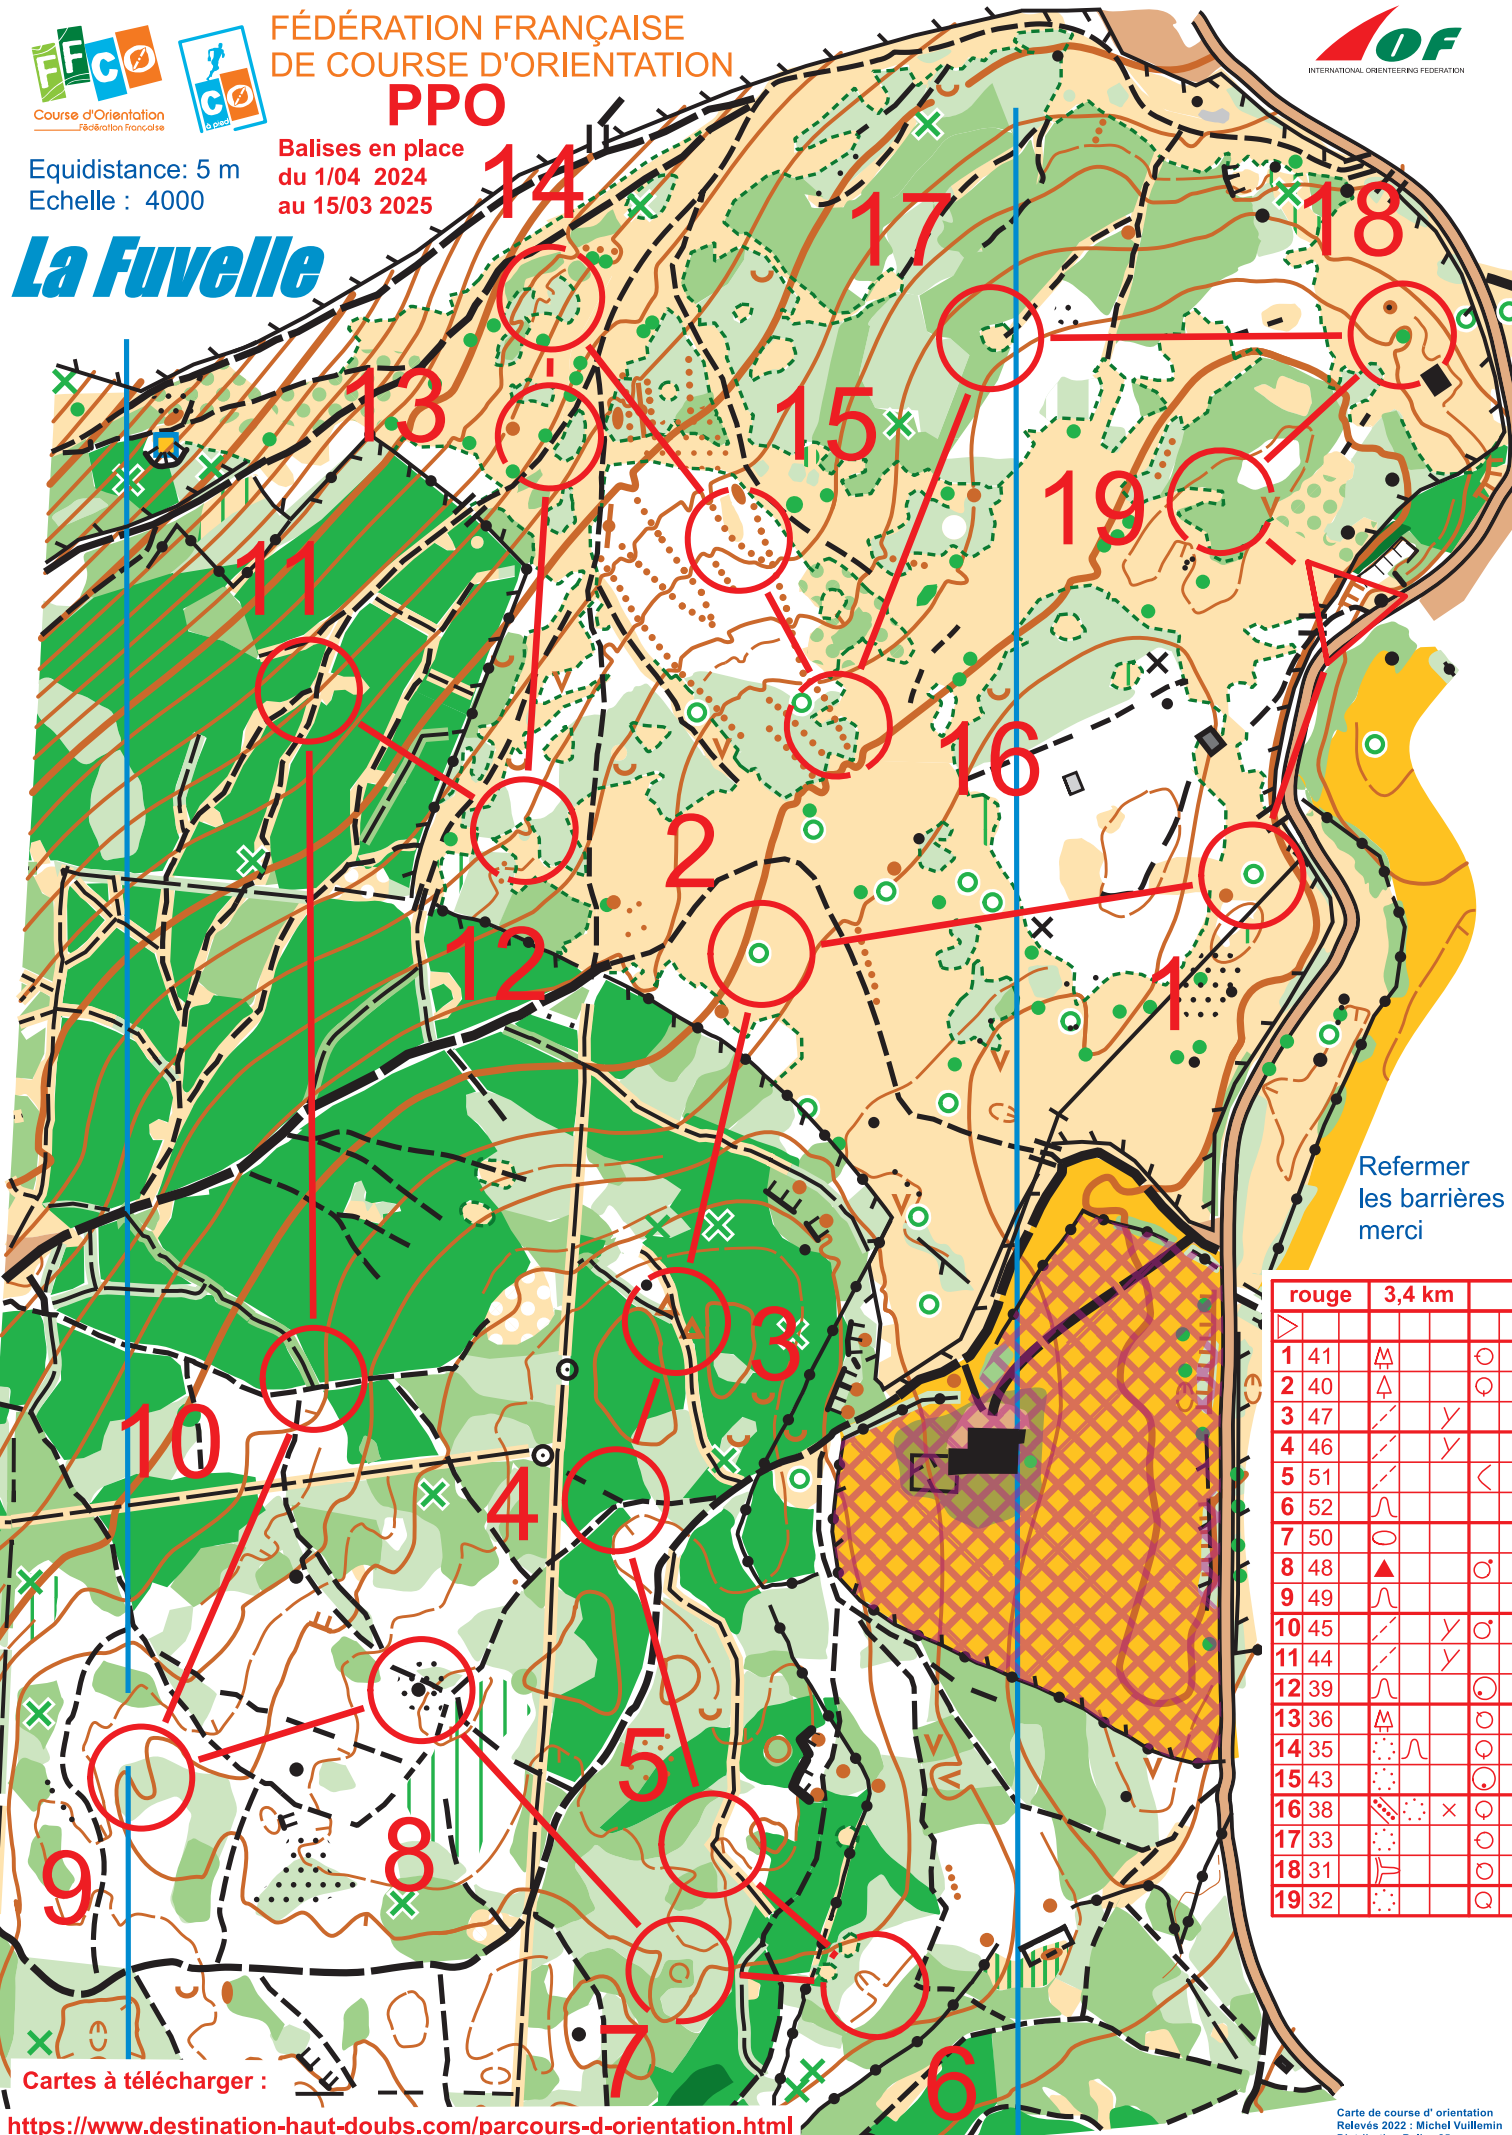

Equidistance : 5 m
Echelle : 4000

Balises en place
du 1/04 2024
au 15/03 2025

La Fuvelle

Refermer
les barrières
merci

	rouge	3,4 km			
1	41	△			○
2	40	△			○
3	47	∕	y		
4	46	∕	y		
5	51	∕			<
6	52	∩			
7	50	○			
8	48	▲			○
9	49	∩			
10	45	∕	y		○
11	44	∕	y		
12	39	∩			○
13	36	△			○
14	35	∩			○
15	43	∩			○
16	38	∩	x		○
17	33	∩			○
18	31	∩			○
19	32	∩			○

Cartes à télécharger :

<https://www.destination-haut-doubs.com/parcours-d-orientation.html>