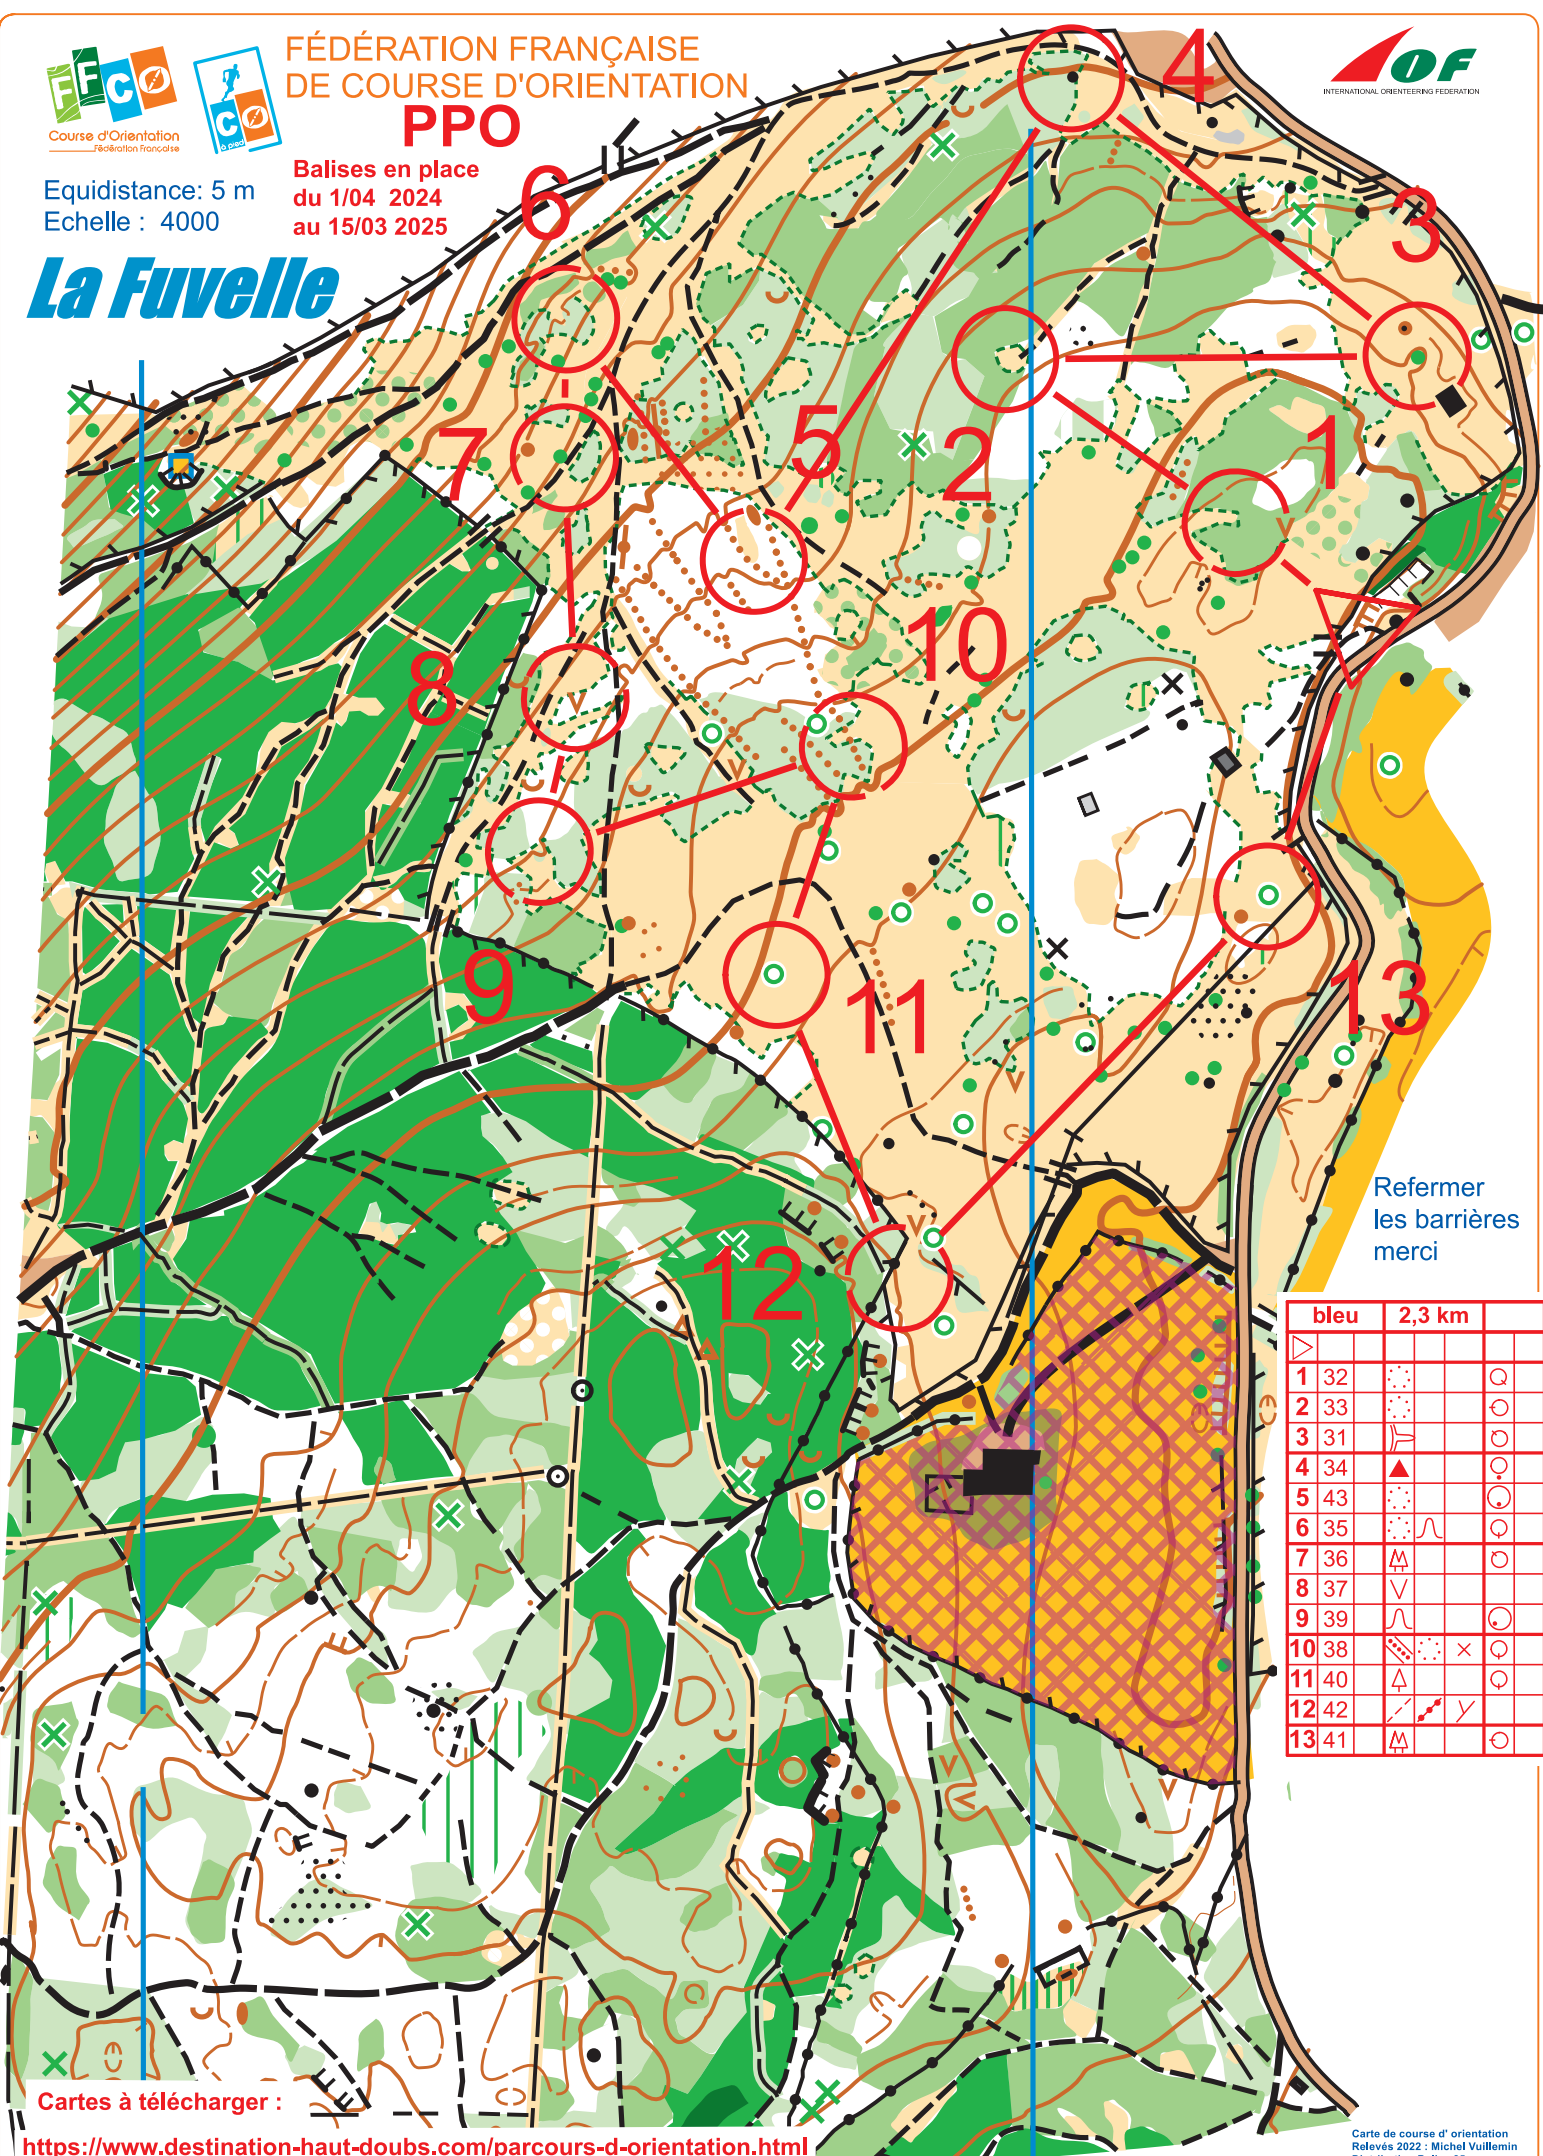

Equidistance : 5 m
Echelle : 4000

Balises en place
du 1/04 2024
au 15/03 2025

La Fuvelle

Refermer
les barrières
merci

	bleu	2,3 km		
1	32			
2	33			
3	31			
4	34			
5	43			
6	35			
7	36			
8	37			
9	39			
10	38			
11	40			
12	42			
13	41			

Cartes à télécharger :

<https://www.destination-haut-doubs.com/parcours-d-orientation.html>